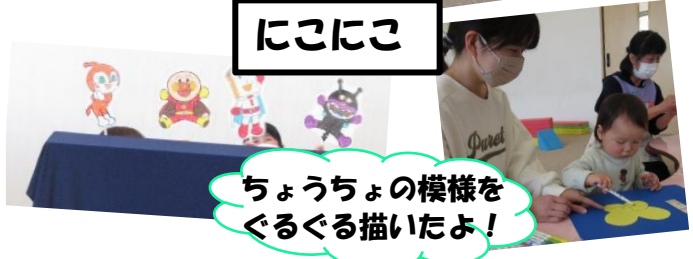

大和町杜の丘児童館

〒981-3628 大和町杜の丘1丁目13

TEL022-341-7156 Fax022-341-7157

HP <https://nijikake.org/>

もいのおかじどうかん

6月号 だよ!

○利用時間 月曜日～金曜日

9:00～11:30 乳幼児親子

13:00～17:00 小学生以上

毎週土曜日

児童クラブのみ

WE
MORINOOKA
モリノワ

一緒に遊ぶと
もっともっと楽しくなるね♪
広げよう!! 繋げよう!!
友だちの輪!!

トマトの苗を植えるよ～!

ふらっとRoom

風船のペーパーサートと
紙芝居を見たよ!

苗植え

アンケートを取って
植える苗を決めました☆

トマト	5
ピーマン	1
パプリカ	2
ナス	1
ズッキーナ	3
きゅうり	2
かぼちゃ	1
なす	1
ピーマン	4

にこにこ

ちょうちょの模様を
ぐるぐる描いたよ!

映画館MORIX

看板やポスターも飾り、
雰囲気まさに映画館!!
スタッフオリジナルの動画も
好評でした♪

1年生を迎える会

ルービックキューブの色は1年生
に決めてもらったよ!

缶詰ファイトで缶詰GET!!

映画の支配人からチケット
をもらったよ!!